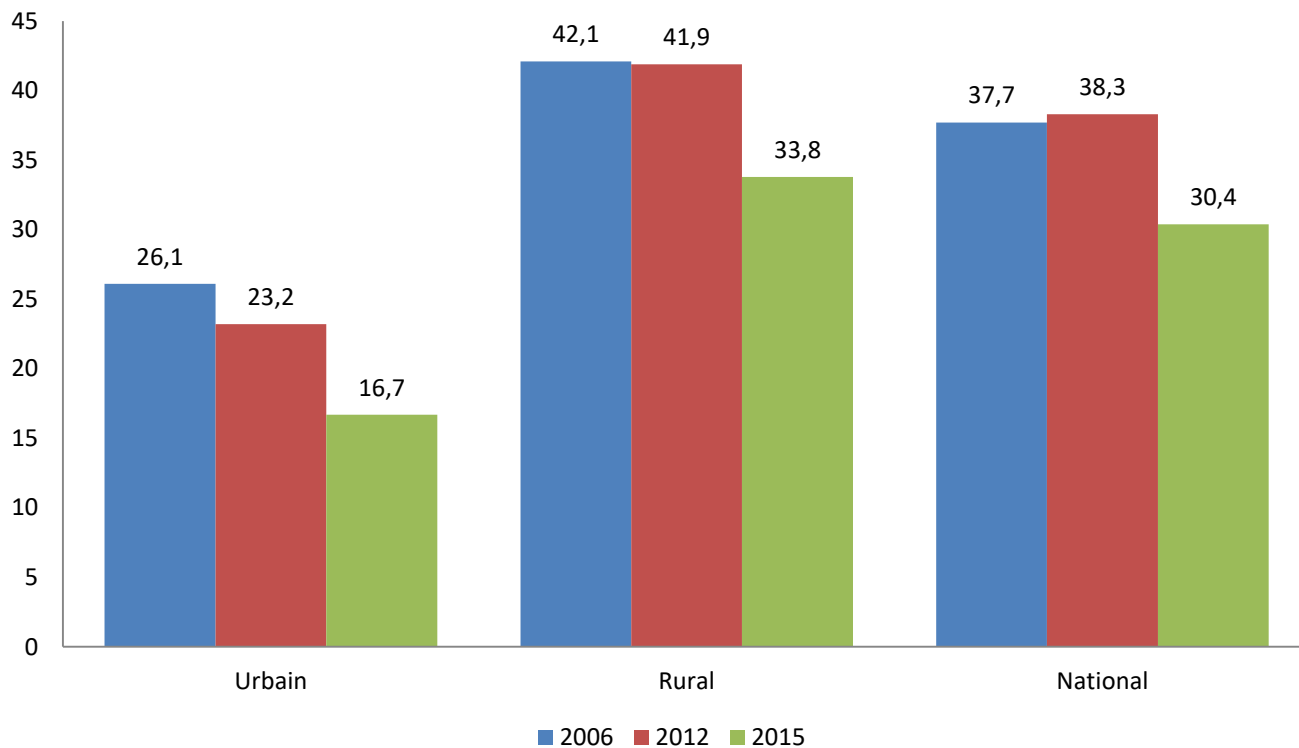

Malnutrition chronique, Taille pour âge, Mali